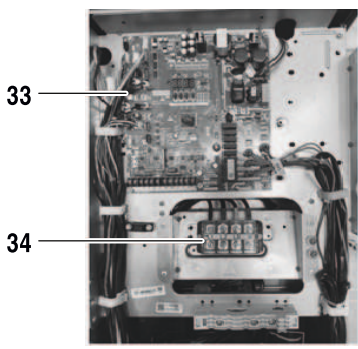

Lista de repuestos

6721905138.aa.RO

AF4300A 25-3	7733702227
AF4300A 28-3	7733702228
AF4300A 33-3	7733702229
AF4300A 40-3	7733702230
AF4300A 45-3	7733702231
AF4300A 50-3	7733702232

AF4300A 56-3	7733702233
AF4300A 62-3	7733702234