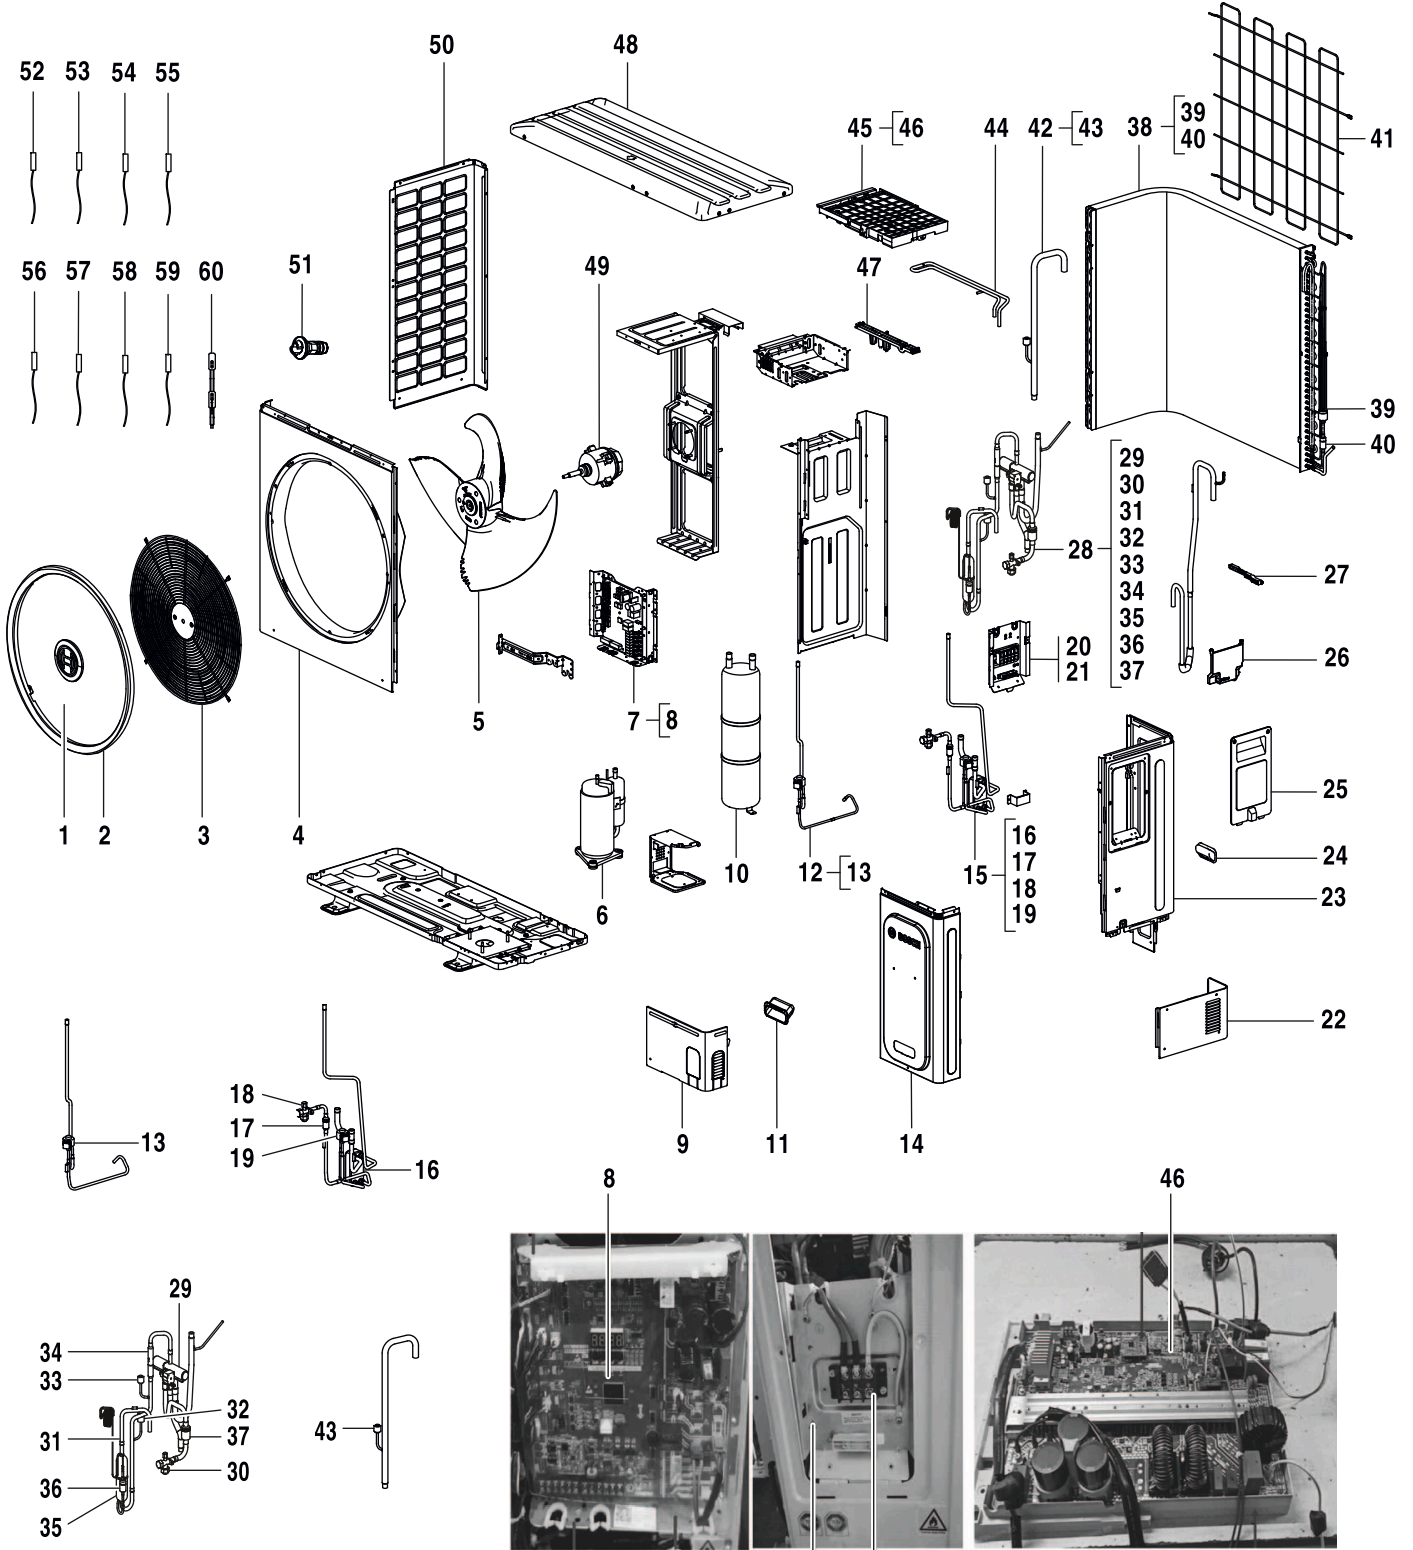

Lista de repuestos

6721905169.aa.RO

AF4300A 12-1	7733702219
AF4300A 14-1	7733702220
AF4300A 16-1	7733702221
AF4300A 18-1	7733702222