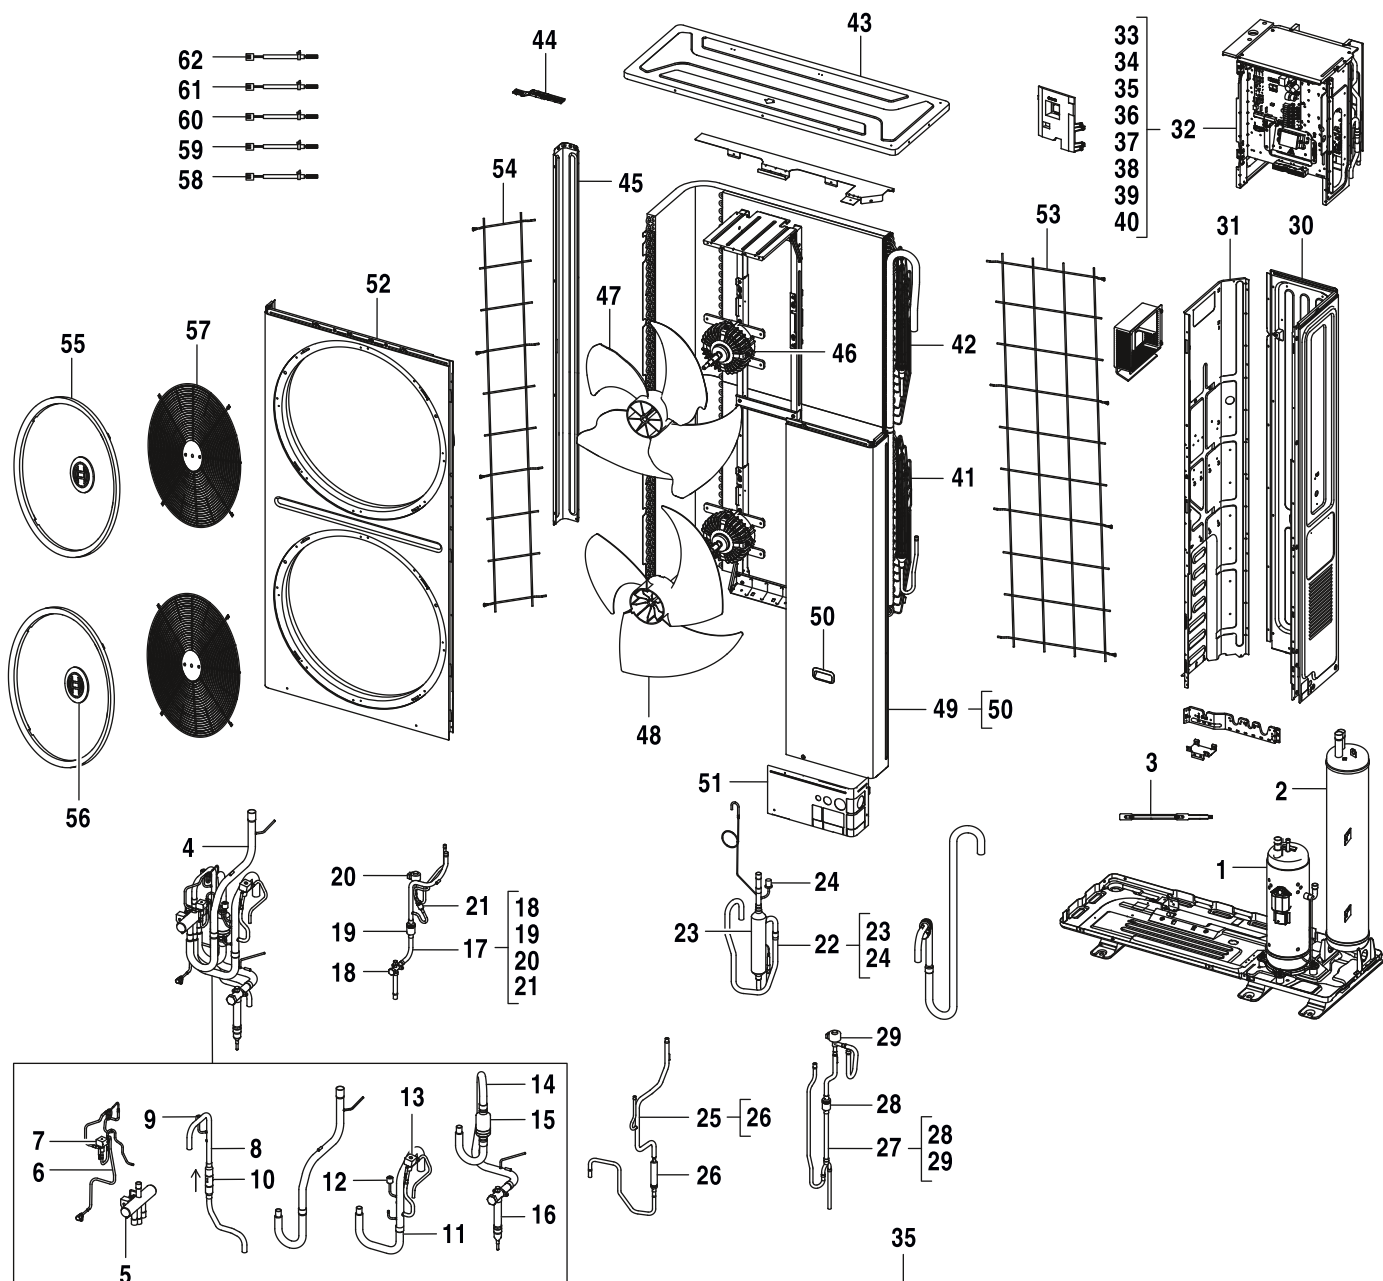

Lista de repuestos

6721905138.aa.RO

AF4300A 25-3	7733702227
AF4300A 28-3	7733702228
AF4300A 33-3	7733702229
AF4300A 40-3	7733702230
AF4300A 45-3	7733702231
AF4300A 50-3	7733702232

AF4300A 56-3	7733702233
AF4300A 62-3	7733702234