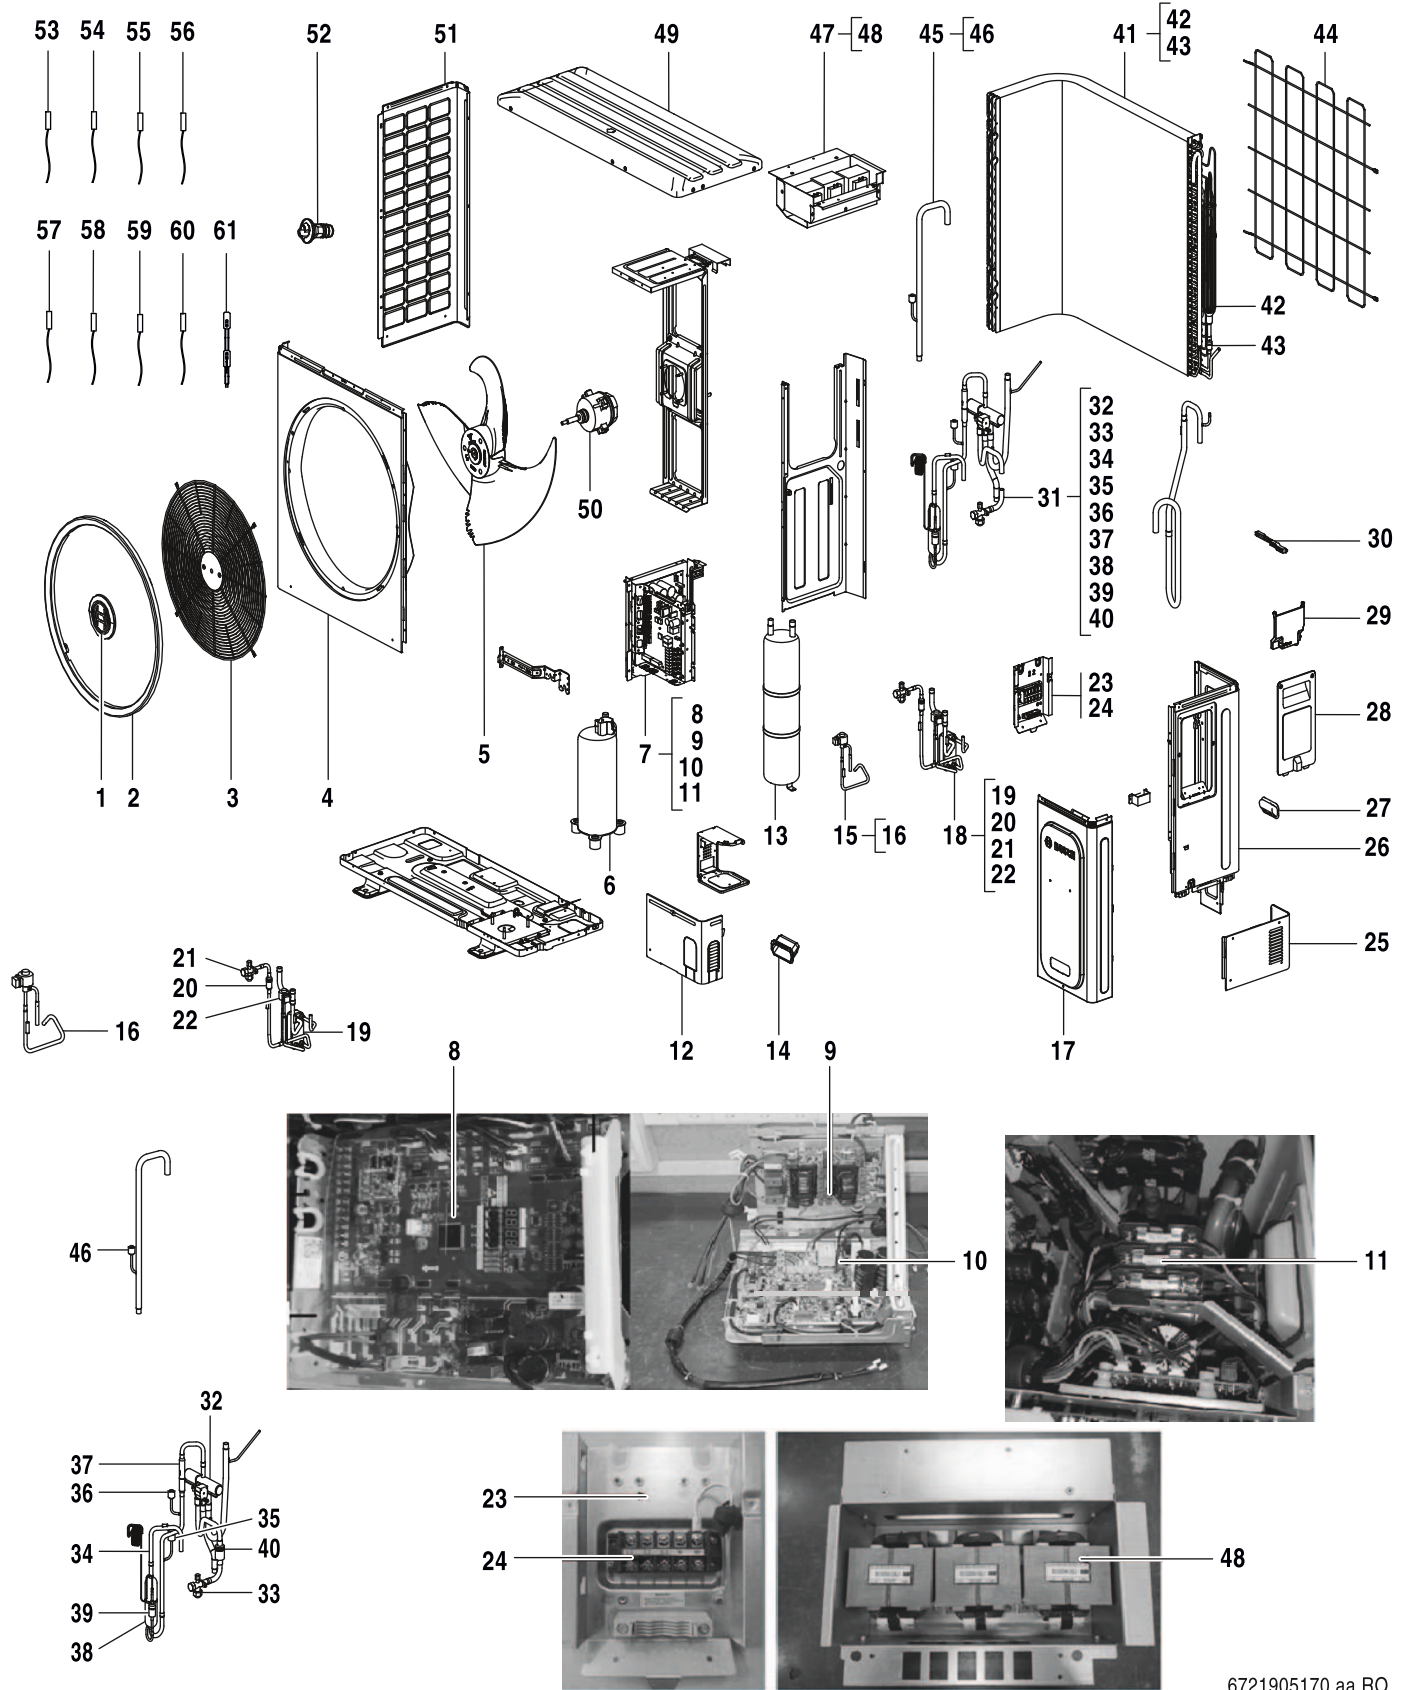

Lista de repuestos

6721905170.aa.RO

AF4300A 12-3	7733702223
AF4300A 14-3	7733702224
AF4300A 16-3	7733702225
AF4300A 18-3	7733702226