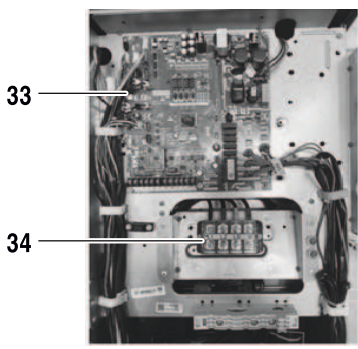

Ersatzteilliste

6721905138.aa.RO

AF4300A 25-3	7733702227
AF4300A 28-3	7733702228
AF4300A 33-3	7733702229
AF4300A 40-3	7733702230
AF4300A 45-3	7733702231
AF4300A 50-3	7733702232

AF4300A 56-3	7733702233
AF4300A 62-3	7733702234